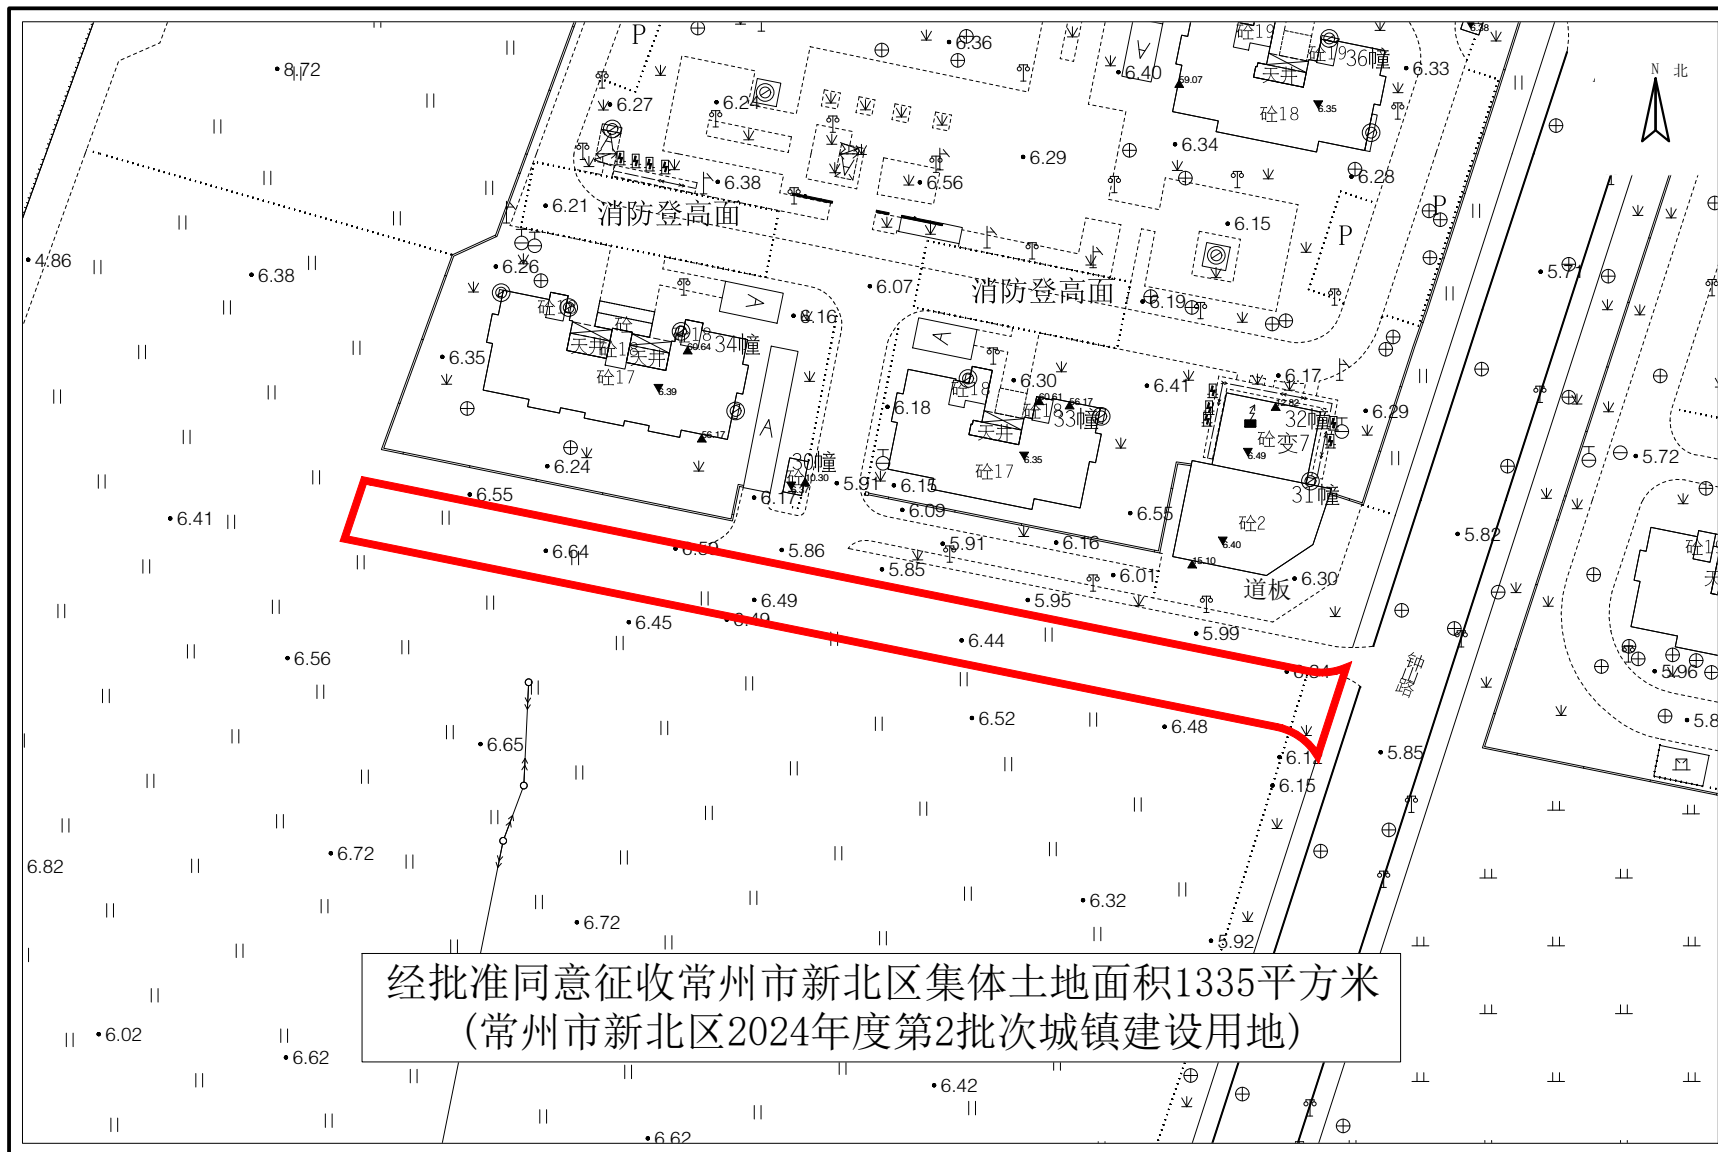

常州市新北区土地征收红线图

出图比例尺 1: 1000

常州市新北自然资源和规划技术保障中心