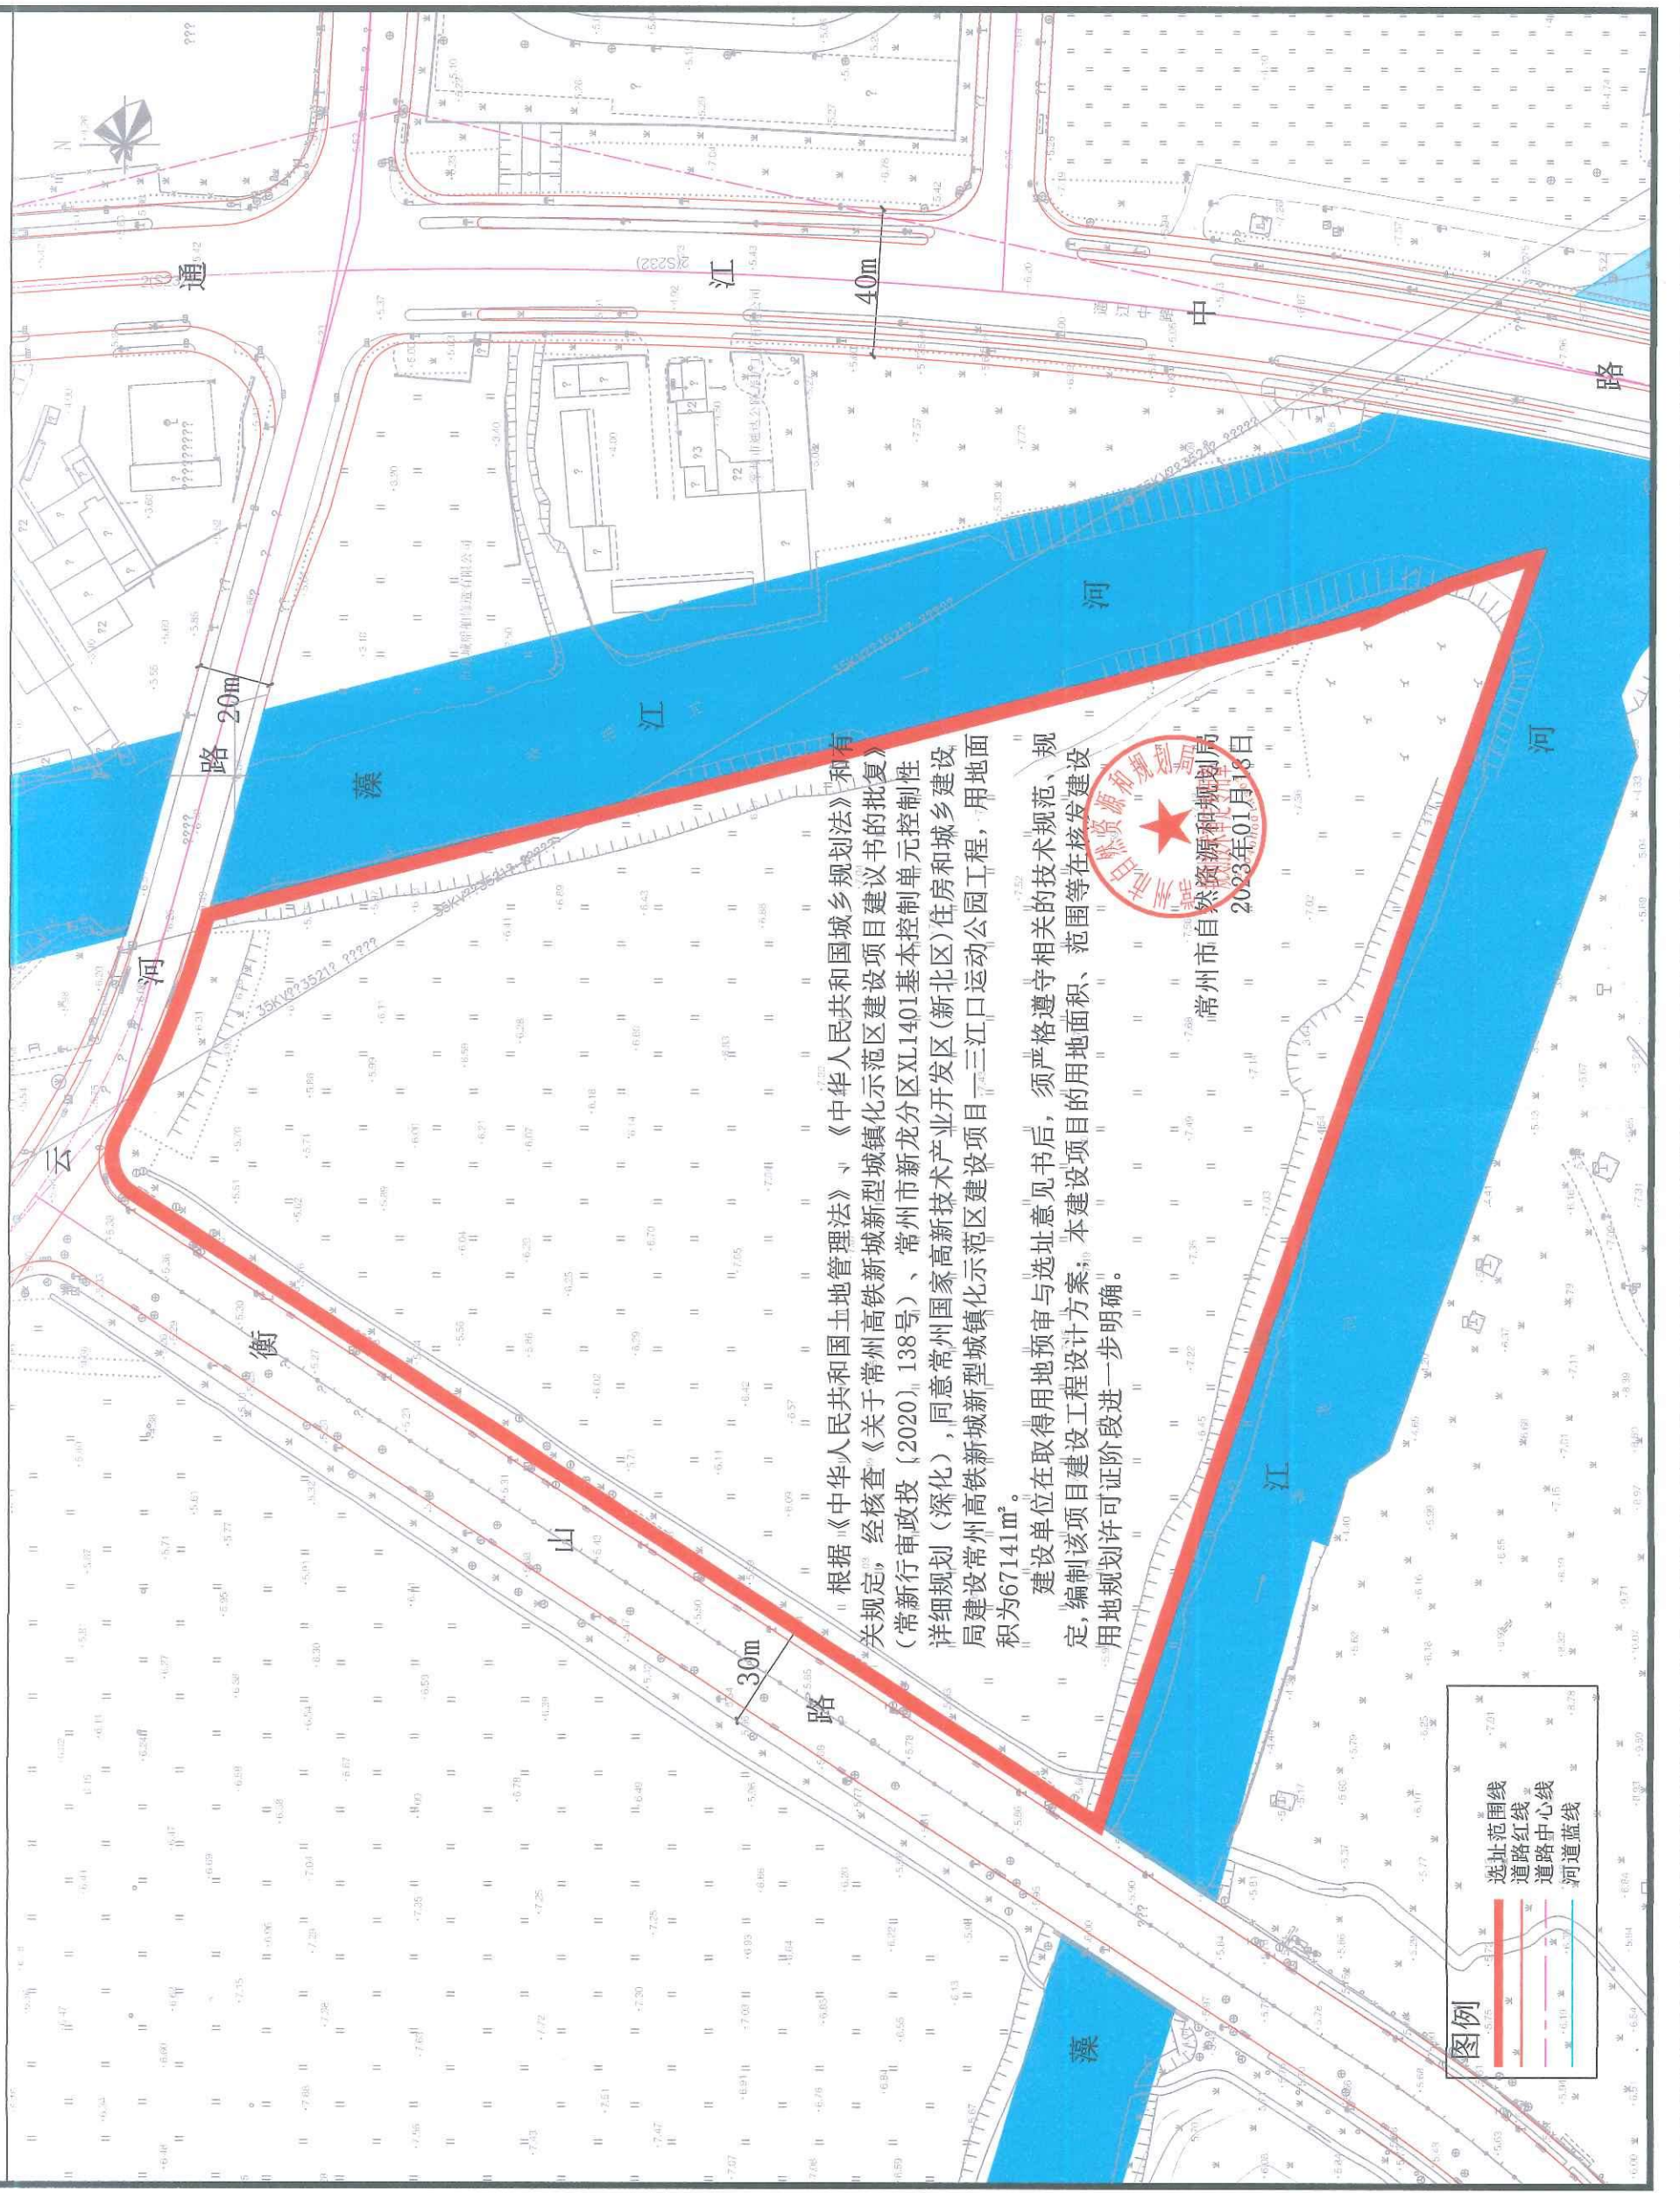

常州高铁新城新型城镇化示范区建设项目 ——三江口运动公园工程规划选址范围图

根据《中华人民共和国土地管理法》、《中华人民共和国城乡规划法》和有关规定，经核查《关于常州高铁新城新型城镇化示范区建设项目建议书批复》（常新行审政投〔2020〕138号）、常州市新龙分区XL1401基本控制单元控制性详细规划（深化），同意常州国家高新技术产业开发区（新北区）住房和城乡建设局建设常州高铁新城新型城镇化示范区建设项目三江口运动公园工程，用地面积为67141m²。