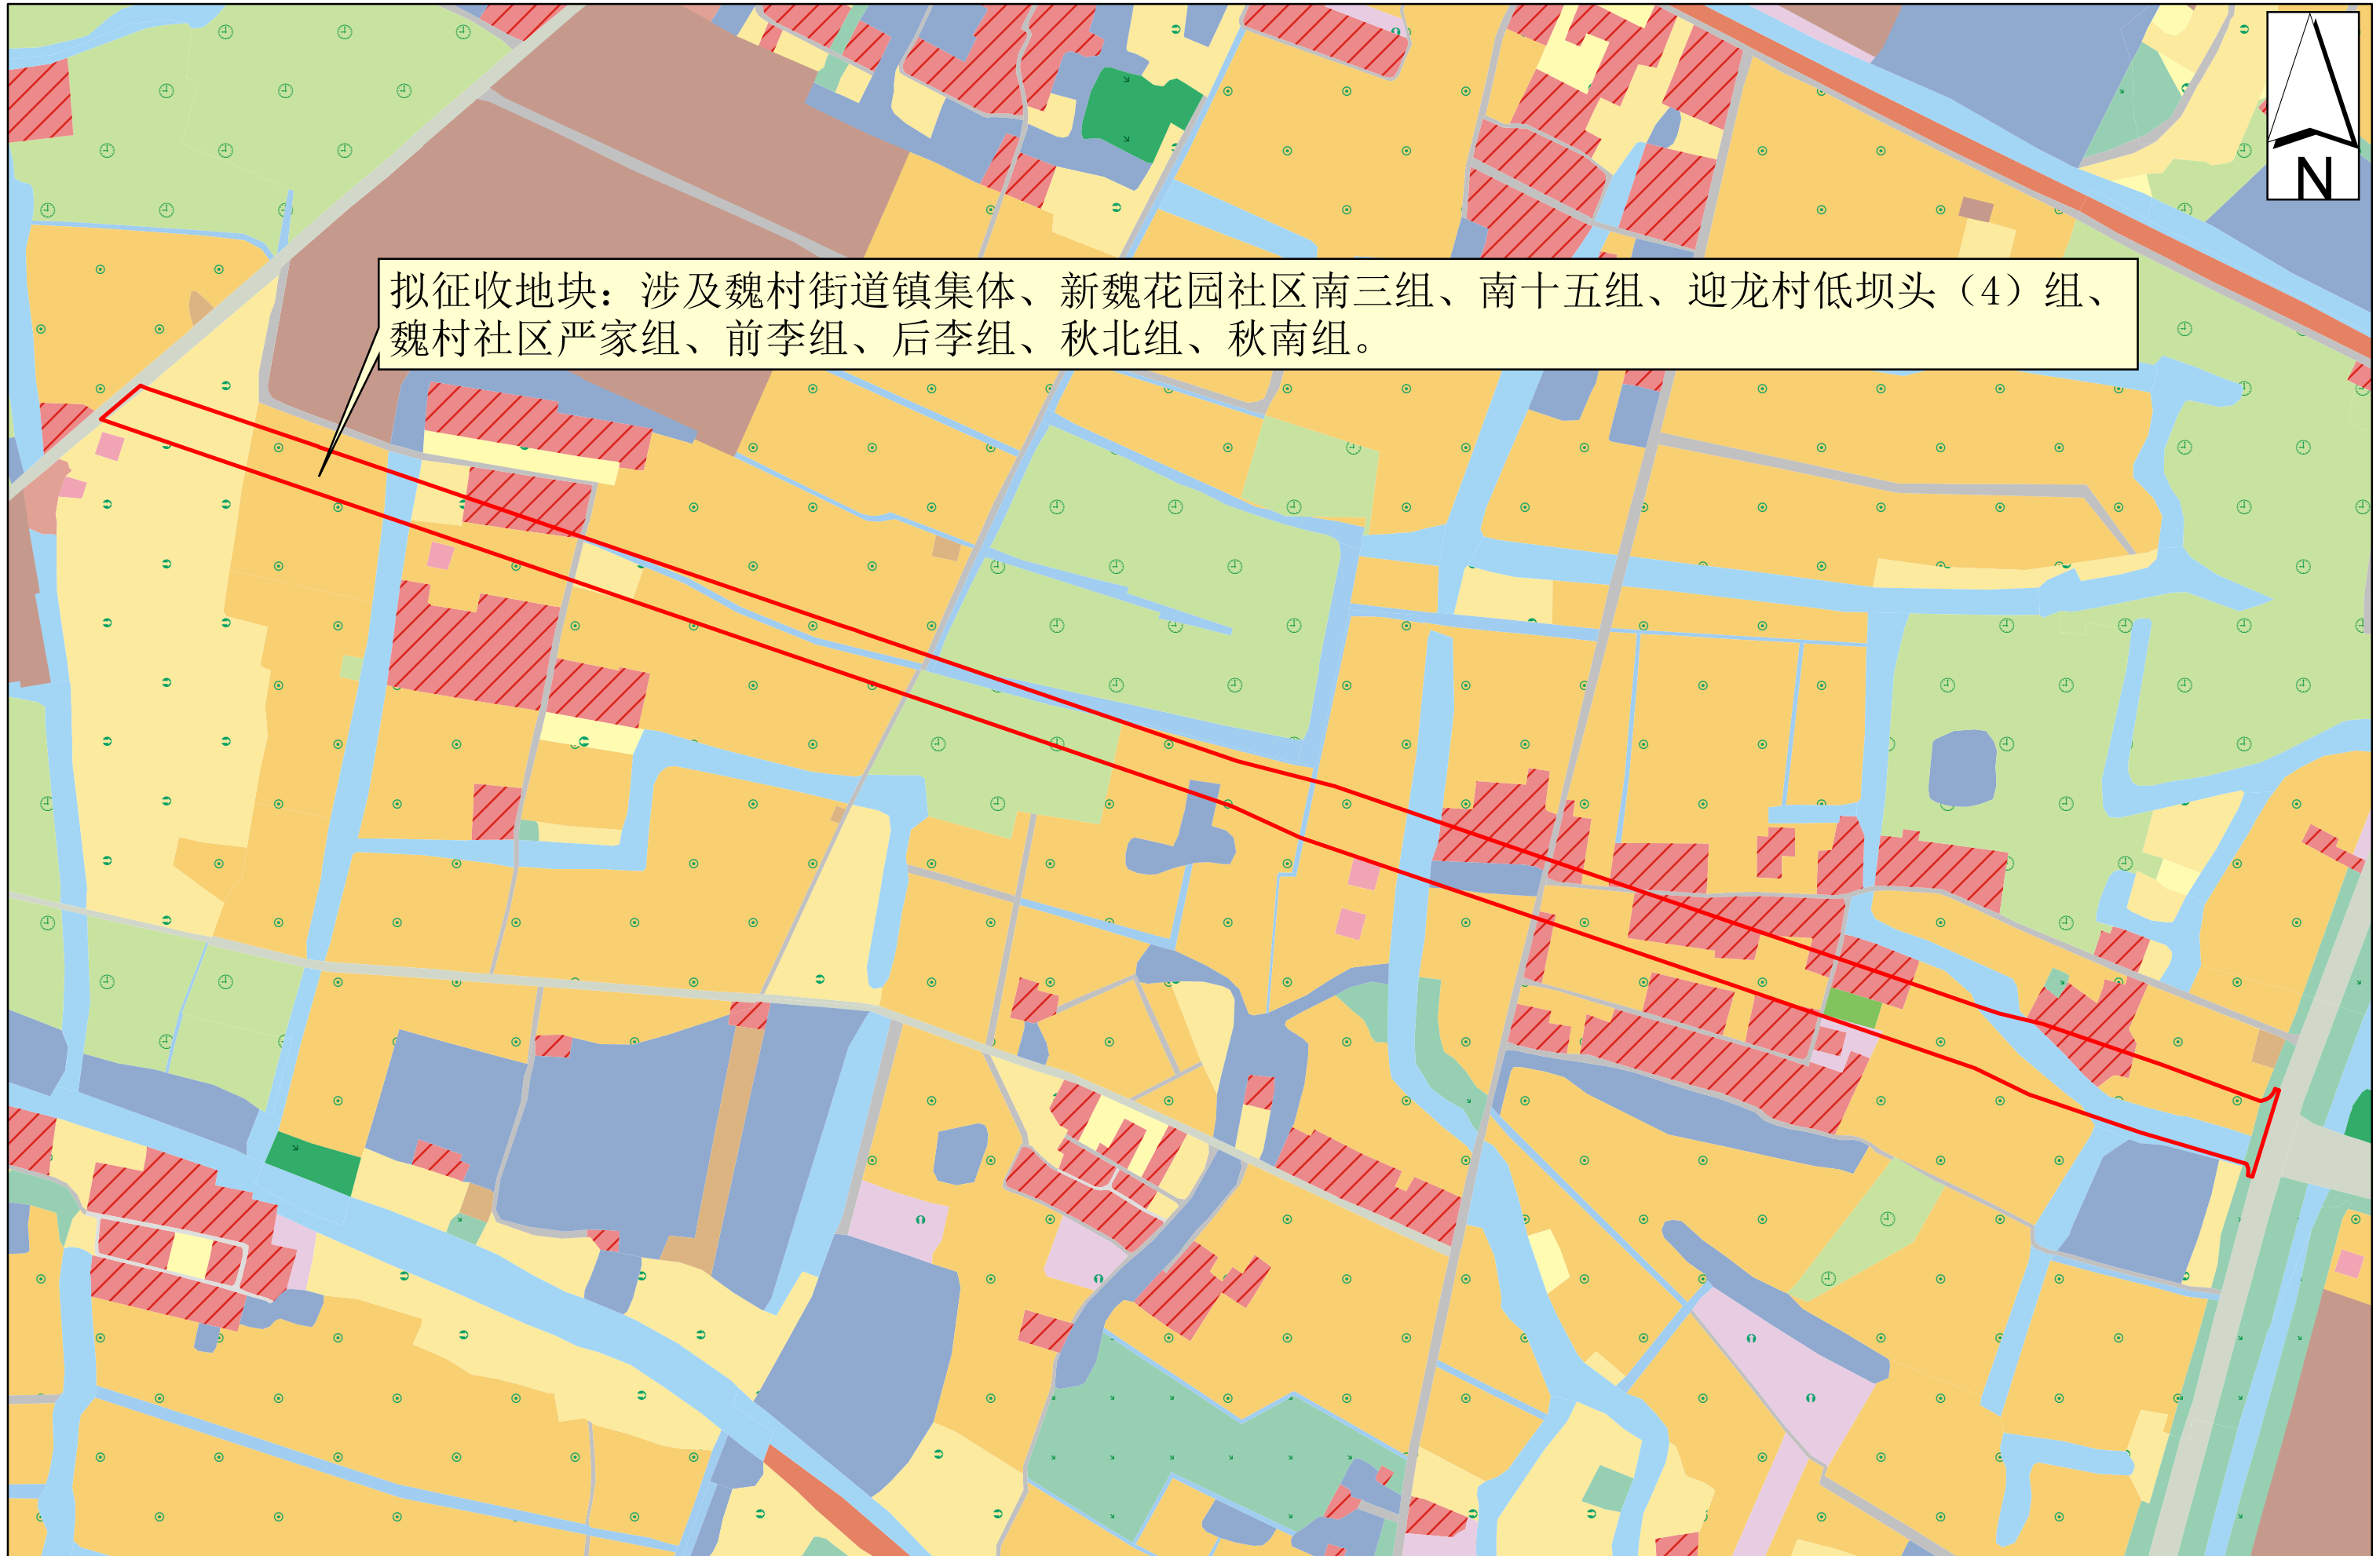

黄海路工程地块拟征收土地位置示意图

1:4,000

2024年5月